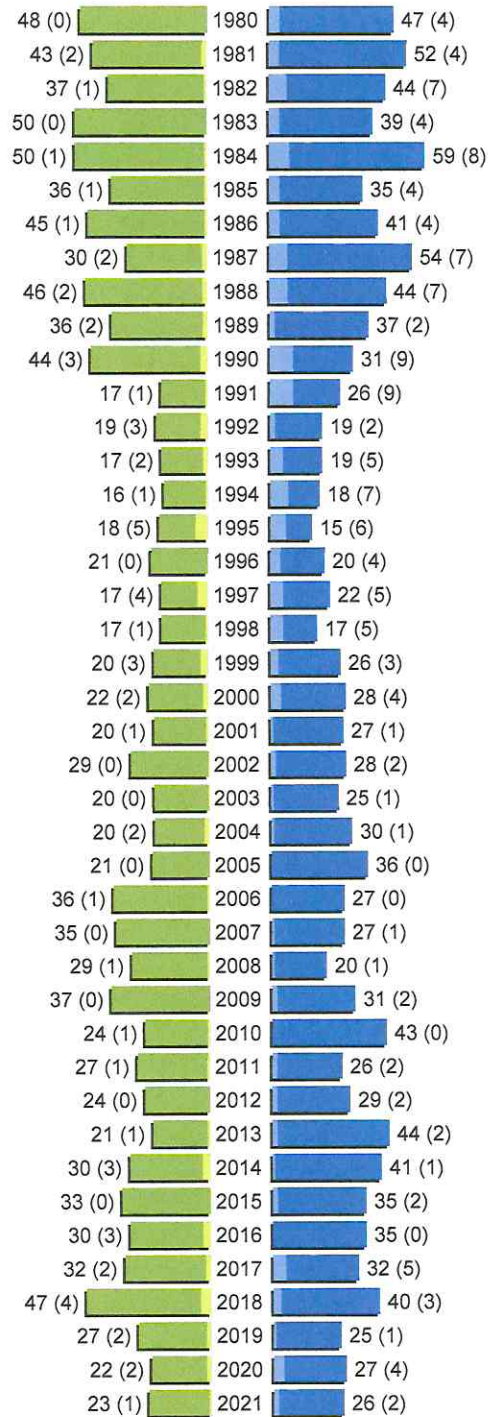

Alterspyramide

Stadtverwaltung Rötha (5 Orte)
Geburtsjahrgänge 1924 bis 1979 (Stichtag: 31.12.2021)

erstellt am: 21.02.2022

Alterspyramide

Stadtverwaltung Rötha (5 Orte)
Geburtsjahrgänge 1980 bis 2021 (Stichtag: 31.12.2021)

erstellt am: 21.02.2022

Alterspyramide

Stadtverwaltung Rötha (5 Orte)

Geburtsjahrgänge 1924 bis 2021 (Stichtag: 31.12.2021)

Summe Deutsche weiblich / männlich (gesamt): 2991 / 3025 (6016)

Summe Ausländer weiblich / männlich (gesamt): 76 / 202 (278)

Einwohner gesamt weiblich / männlich (gesamt): 3067 / 3227 (6294)

Orte: Rötha, Rötha OT Espenhain, Rötha OT Mölbis, Rötha OT Oelzschau, Rötha
OT Pötzschau