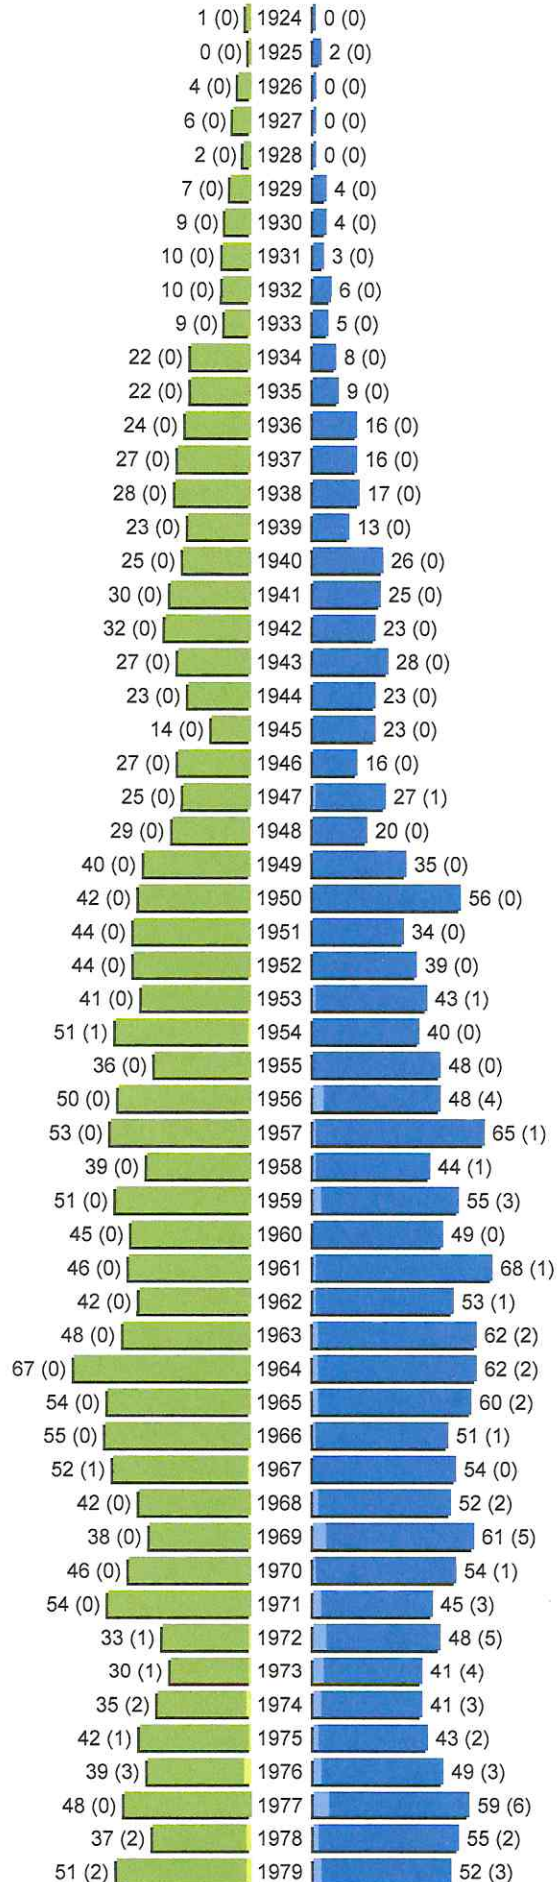

Alterspyramide

Stadtverwaltung Rötha (5 Orte)
Geburtsjahrgänge 1924 bis 1979 (Stichtag: 31.12.2021)

erstellt am: 21.02.2022

Alterspyramide

Stadtverwaltung Rötha (5 Orte)
Geburtsjahrgänge 1980 bis 2021 (Stichtag: 31.12.2021)

erstellt am: 21.02.2022

Alterspyramide

Stadtverwaltung Rötha (5 Orte)

Geburtsjahrgänge 1924 bis 2021 (Stichtag: 31.12.2021)

Summe Deutsche weiblich / männlich (gesamt): 2991 / 3025 (6016)

Summe Ausländer weiblich / männlich (gesamt): 76 / 202 (278)

Einwohner gesamt weiblich / männlich (gesamt): 3067 / 3227 (6294)

Orte: Rötha, Rötha OT Espenhain, Rötha OT Mölbis, Rötha OT Oelzschau, Rötha
OT Pötzschau