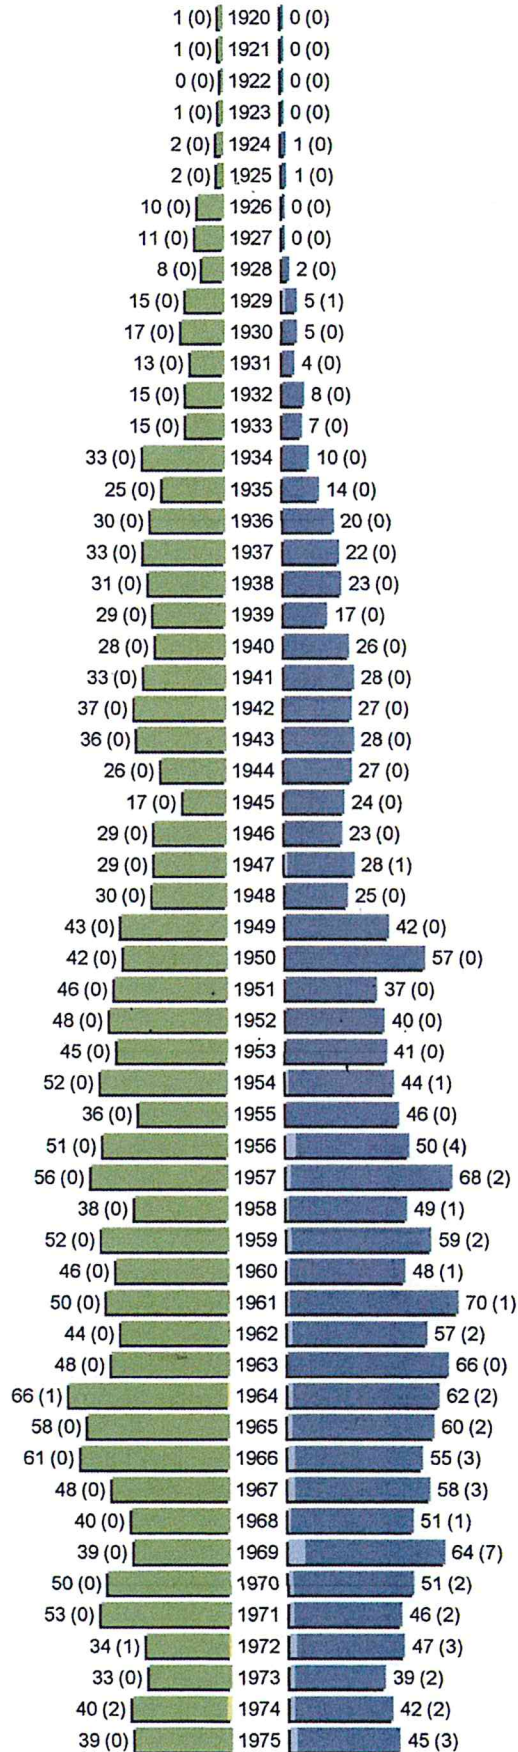

Alterspyramide

Stadtverwaltung Rötha (5 Orte)

Geburtsjahrgänge 1920 bis 2018 (Stichtag: 31.12.2018)

Summe Deutsche weiblich / männlich (gesamt): 3036 / 3053 (6089)

Summe Ausländer weiblich / männlich (gesamt): 35 / 184 (219)

Einwohner gesamt weiblich / männlich (gesamt): 3071 / 3237 (6308)

Orte: Rötha, Rötha OT Espenhain, Rötha OT Mölbis, Rötha OT Oelzschau, Rötha
OT Pötzschau

Alterspyramide

Stadtverwaltung Rötha (5 Orte)
Geburtsjahrgänge 1920 bis 1975 (Stichtag: 31.12.2018)

erstellt am: 15.01.2019

Alterspyramide

Stadtverwaltung Rötha (5 Orte)
Geburtsjahrgänge 1976 bis 2018 (Stichtag: 31.12.2018)

erstellt am: 15.01.2019